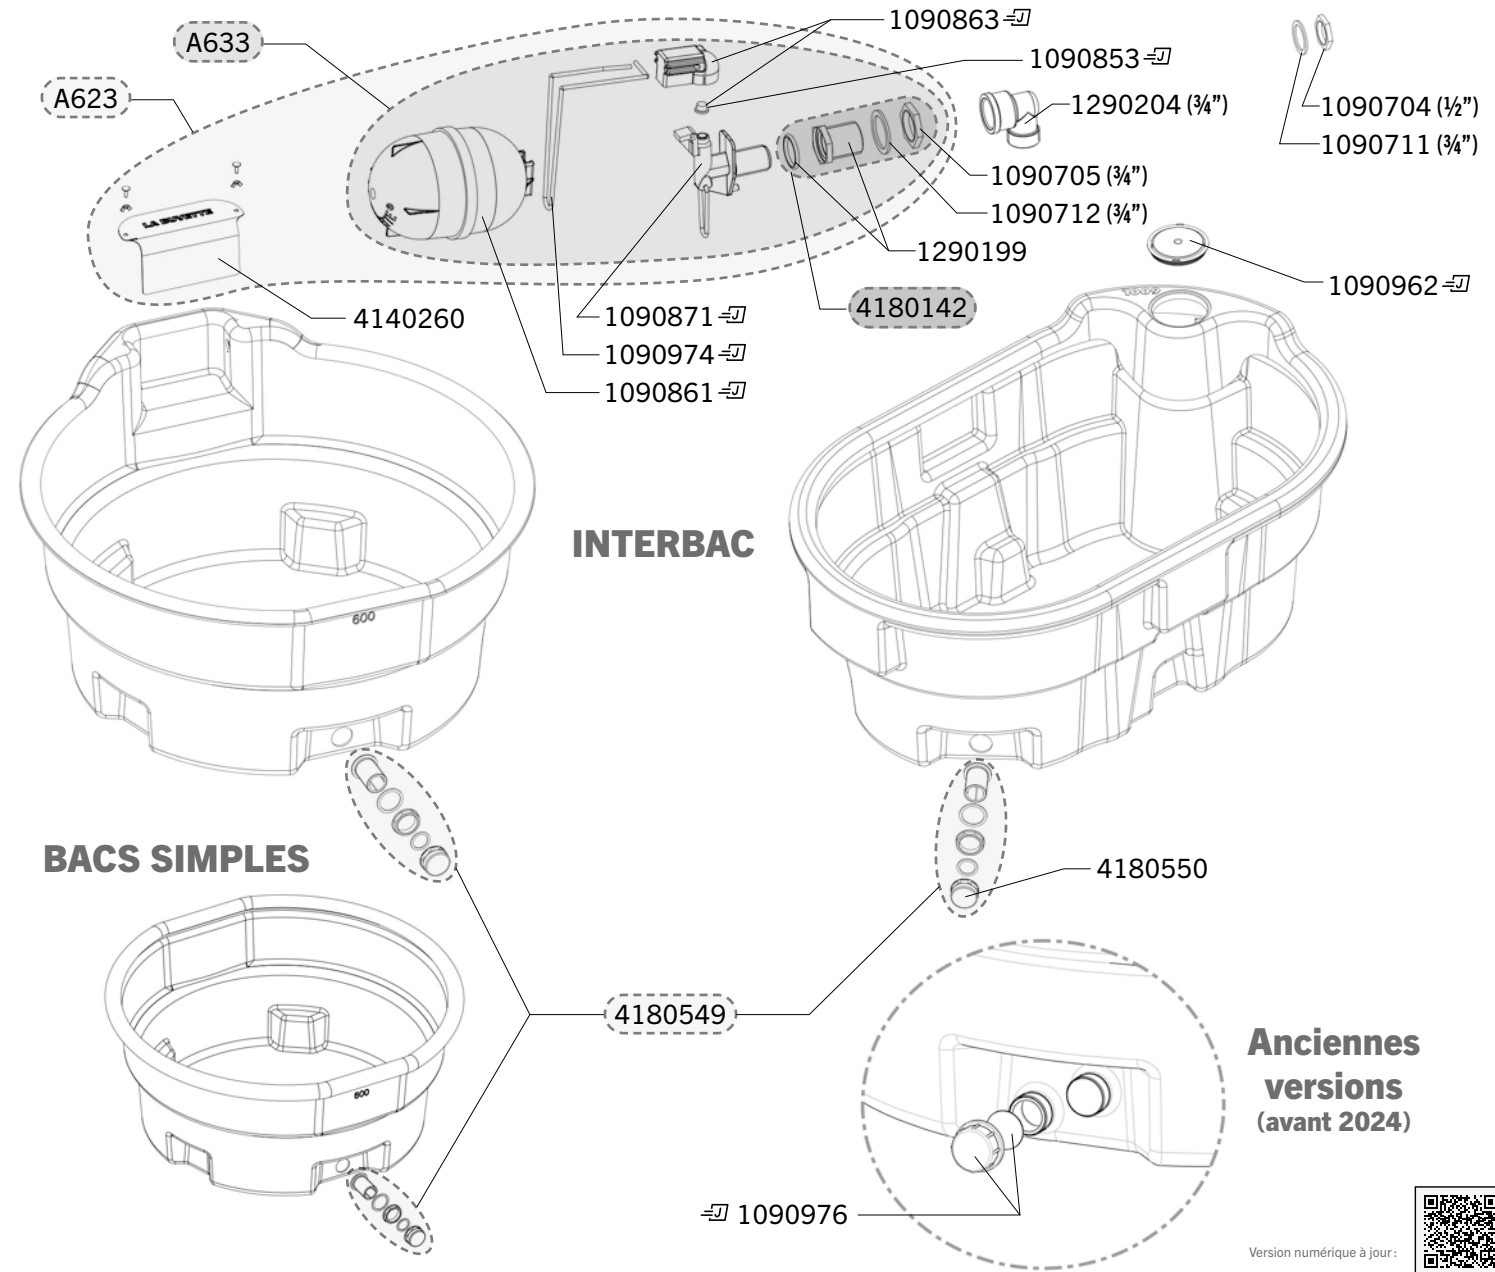

INTERBAC - BACS SIMPLES

Réf. 2695 - 2696 - 2697 - 2698 - 2699 - A623 - A633 - E101 - E102 - E103 - E104

Exp	Code	Désignation
J+5	A623	KIT ROBINETTERIE INTERBAC ROND (+ CAPOT INOX)
J+5	A633	KIT ROBINETTERIE INTERBAC OVAL (SANS CAPOT INOX)
J+5	1090704	SAC 10 ECROUS LAITON A EMBASE FIXATION ROB 1/2"
J+5	1090705	SAC 10 ECROUS LAITON 3/4"
J+5	1090711	SAC 10 RONDELLES NYLON 28X22X1,5 - 1/2"
J+5	1090712	SAC 10 RONDELLES NYLON 3/4"
-J	1090853	COQUE 5 CLAPETS
-J	1090861	COQUE 1 FLOTTEUR LACABAC-INTERBAC
-J	1090863	COQUE 1 PORTE-CLAPET AVEC JOINT
-J	1090871	COQUE GICLEUR LACABAC/INTERBAC
-J	1090962	COQUE 1 COUVERCLE DE ROBINETTERIE
-J	1090974	COQUE 2 MOYENNES EPINGLES
-J	1090976	COQUE 2 BOUCHONS GROS FILET + JOINTS (AV 2024)
J+5	1290199	RACCORD LAITON 1/2" FEMELLE-3/4" MALE + JOINT
J+1	1290204	SACHET COUDE 3/4" MF LAITON (NON LIVRE D'ORIGINE)
J+5	4140260	CAPOT INOX INTERBAC ROND
J+5	4180135	RACCORD ADAPTEUR F 1/2" BSP - M 1/2" NPT (USA)
J+5	4180142	ENS DE COMPATIBILITE ROB 1/2" VERS 3/4"
J+1	4180549	PASSE CLOISON + BOUCHON 2" (DEPUIS 2024)
J+1	4180550	BOUCHON 2" + JOINT (DEPUIS 2024)

Anciennes versions (avant 2024)

-J 1090976

Délais d'expédition en jours ouvrés à compter du jour de la commande (sauf rupture de stock exceptionnelle). Les références marquées du symbole -J (J) sont expédiées le jour même lorsque la commande est reçue avant 12h00 et qu'elle ne contient que des pièces -J (J).