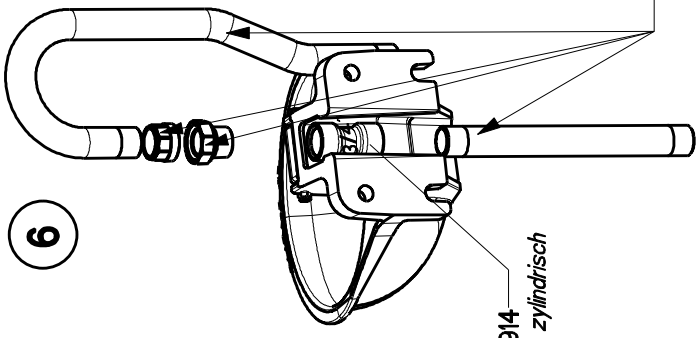

F11 - FORSTAL

à palette
with paddle
mit Zunge

- 4650208
- * 1090877 J
- ▣ 4650210
- ▲ 4650211

- 4131528 - F11
polycoat
- 4131529 - F11
émaillé
enamelled
emailiert
- 4131531 - FORSTAL
Plastique

* - Montage obligatoire avec raccord cylindrique
- Die obligatorische Montage mit zylindrischen Anschluss
- The mandatory assembly with cylindrical connection

Kit A-334

5

$\varnothing 102\text{ mm}$
($\varnothing 4''$)

KIT A-330

6

4180914
cyl - cylindrisch

KIT A-359

Clapet
Valve
Ventil
Klep