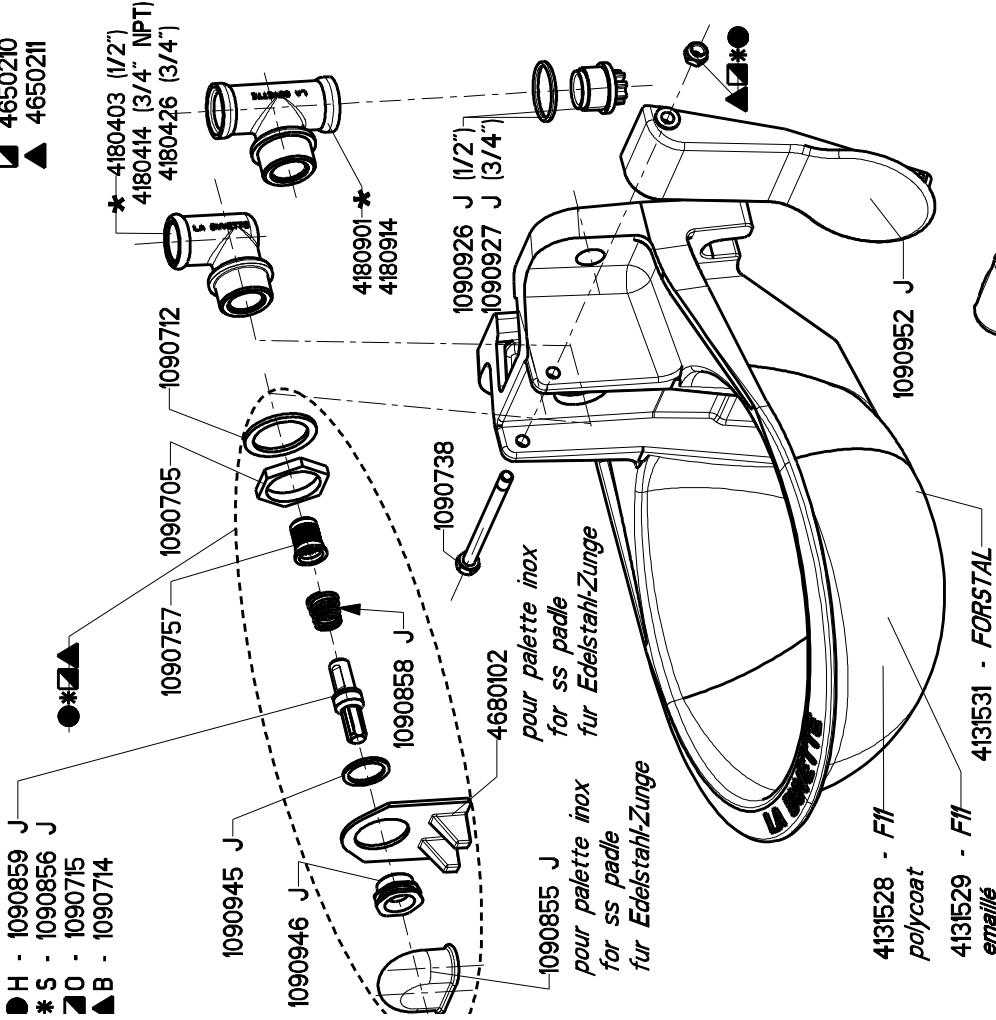

F11 - FORSTAL

à palette
with paddle
mit Zunge

- 4650208
- * 1090877 J
- ▣ 4650210
- ▲ 4650211

- 4131528 - F11
polycoat
- 4131529 - F11
émaillé
enamelled
emailiert
- 4131531 - FORSTAL
Plastique

* - Montage obligatoire avec raccord cylindrique
- Die obligatorische Montage mit zylindrischen Anschluss
- The mandatory assembly with cylindrical connection

1

KIT A-352

2

KIT A-361

3

KIT A-315 : $\varnothing 1''$
KIT A-316 : $\varnothing 2''$ $\varnothing 3''$

4

$\varnothing 50$ $\varnothing 75$
($\varnothing 2''$ $\varnothing 2\ 61/64$)

Kit A-334

5

$\varnothing 102\text{ mm}$
($\varnothing 4''$)

KIT A-330

6

4180914
cyl - cylindrisch

KIT A-359

Clapet
Valve
Ventil
Klep