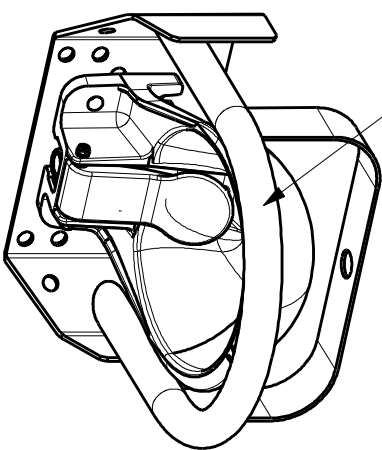

F11 - FORSTAL

à palette
with paddle
mit Zunge

- 4650208
- * 1090877 J
- ▣ 4650210
- ▲ 4650211

- 4131528 - F11
polycoat
- 4131529 - F11
émaillé
enamelled
emailiert
- 4131531 - FORSTAL
Plastique

* - Montage obligatoire avec raccord cylindrique
- Die obligatorische Montage mit zylindrischen Anschluss
- The mandatory assembly with cylindrical connection

1

KIT A-352

2

KIT A-361

3

KIT A-315 : $\varnothing 1''$
KIT A-316 : $\varnothing 2''$ $\varnothing 3''$

4

$\varnothing 50$ $\varnothing 75$
($\varnothing 2''$ $\varnothing 2\ 61/64$)

Kit A-334

5

$\varnothing 102\text{ mm}$
($\varnothing 4''$)

KIT A-330

6

4180914
cyl - cylindrisch

KIT A-359

Clapet
Valve
Ventil
Klep