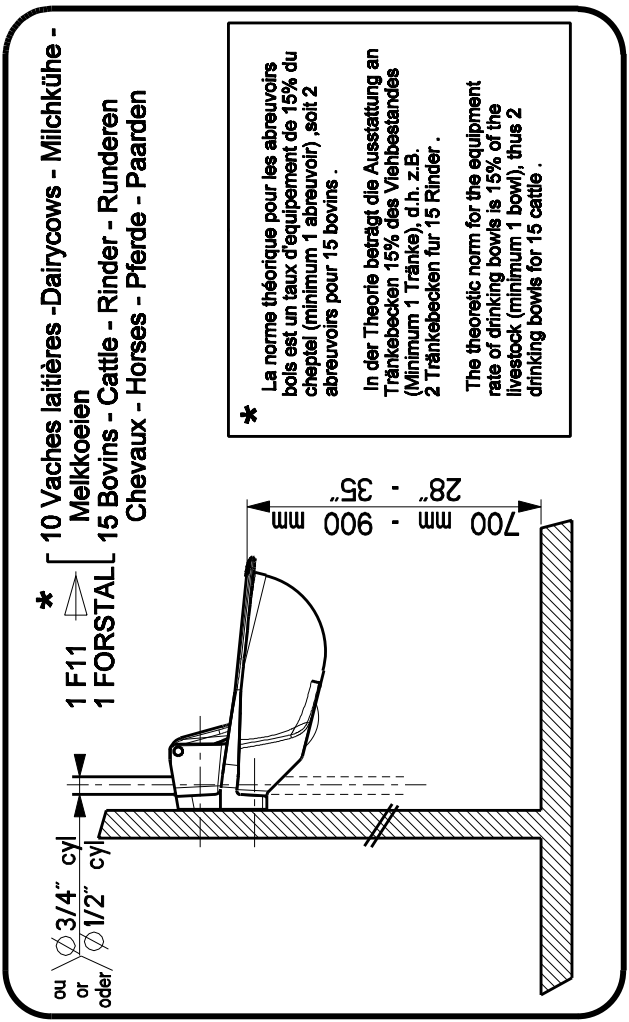

F11 - FORSTAL

à palette
with paddle
mit Zunge

- 4650208
- * 1090877 J
- ▣ 4650210
- ▲ 4650211

- 4131528 - F11
polycoat
- 4131529 - F11
émaillé
enamelled
emailiert
- 4131531 - FORSTAL
Plastique

* - Montage obligatoire avec raccord cylindrique
- Die obligatorische Montage mit zylindrischen Anschluss
- The mandatory assembly with cylindrical connection

1

KIT A-352

2

KIT A-361

3

KIT A-315 : $\varnothing 1''$
KIT A-316 : $\varnothing 2''$ $\varnothing 3''$

4

$\varnothing 50$ $\varnothing 75$
($\varnothing 2''$ $\varnothing 2\ 61/64$)