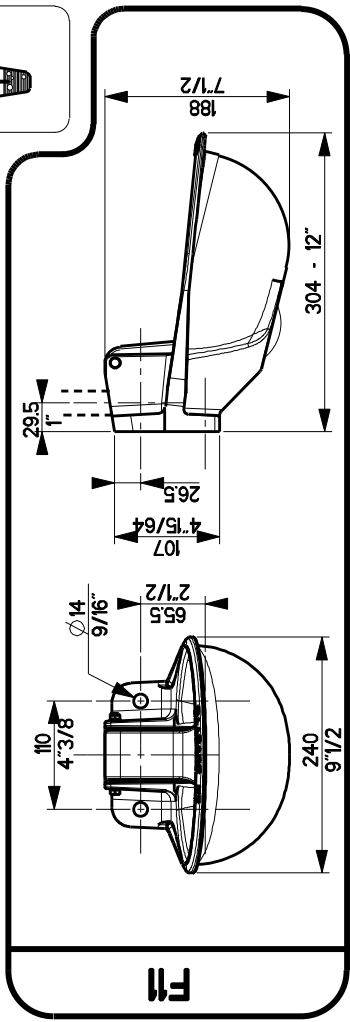

F11 - FORSTAL

à palette
with paddle
mit Zunge

- 4650208
- * 1090877 J
- ▣ 4650210
- ▲ 4650211

- 4131528 - F11
polycoat
- 4131529 - F11
émaillé
enamelled
emailiert
- 4131531 - FORSTAL
Plastique

* - Montage obligatoire avec raccord cylindrique
- Die obligatorische Montage mit zylindrischen Anschluss
- The mandatory assembly with cylindrical connection

1

KIT A-352

2

KIT A-361

3

KIT A-315 : $\varnothing 1''$
KIT A-316 : $\varnothing 2''$ $\varnothing 3''$

4

$\varnothing 50$ $\varnothing 75$
($\varnothing 2''$ $\varnothing 2\ 61/64$)

Kit A-334

5

$\varnothing 102\text{ mm}$
($\varnothing 4''$)

KIT A-330

6

4180914
cyl - cylindrisch

KIT A-359

Clapet
Valve
Ventil
Klep