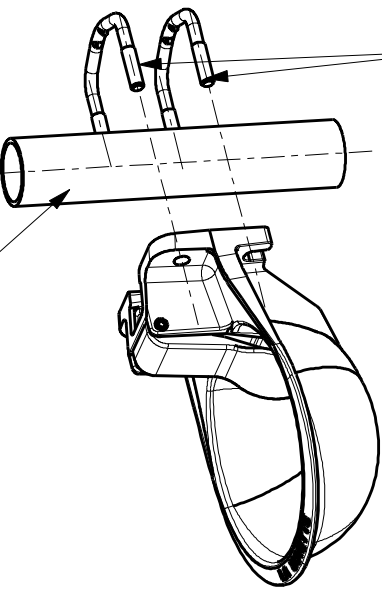

F11 - FORSTAL

à palette
with paddle
mit Zunge

- 4650208
- * 1090877 J
- ▣ 4650210
- ▲ 4650211

- 4131528 - F11
polycoat
- 4131529 - F11
émaillé
enamelled
emailiert
- 4131531 - FORSTAL
Plastique

* - Montage obligatoire avec raccord cylindrique
- Die obligatorische Montage mit zylindrischen Anschluss
- The mandatory assembly with cylindrical connection

1

KIT A-352

2

KIT A-361

3

KIT A-315 : $\varnothing 1''$
KIT A-316 : $\varnothing 2''$ $\varnothing 3''$

4

$\varnothing 50$ $\varnothing 75$
($\varnothing 2''$ $\varnothing 2\ 61/64$)

Kit A-334

5

$\varnothing 102\text{ mm}$
($\varnothing 4''$)

KIT A-330

6

4180914
cyl - cylindrisch

KIT A-359

Clapet
Valve
Ventil
Klep