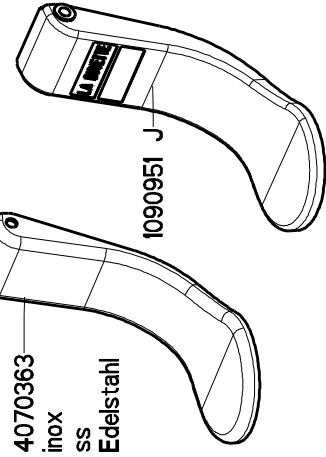

F11 - FORSTAL

à palette
with paddle
mit Zunge

- 4650208
- * 1090877 J
- ▣ 4650210
- ▲ 4650211

- 4131528 - F11
polycoat
- 4131529 - F11
émaillé
enamelled
emailiert
- 4131531 - FORSTAL
Plastique

* - Montage obligatoire avec raccord cylindrique
- Die obligatorische Montage mit zylindrischen Anschluss
- The mandatory assembly with cylindrical connection

1

KIT A-352

2

KIT A-361

3

KIT A-315 : $\varnothing 1''$
KIT A-316 : $\varnothing 2''$ $\varnothing 3''$

4

$\varnothing 50$ $\varnothing 75$
($\varnothing 2''$ $\varnothing 2\ 61/64$)

Kit A-334

5

$\varnothing 102\text{ mm}$
($\varnothing 4''$)

KIT A-330

6

4180914
cyl - cylindrisch

KIT A-359

Clapet
Valve
Ventil
Klep