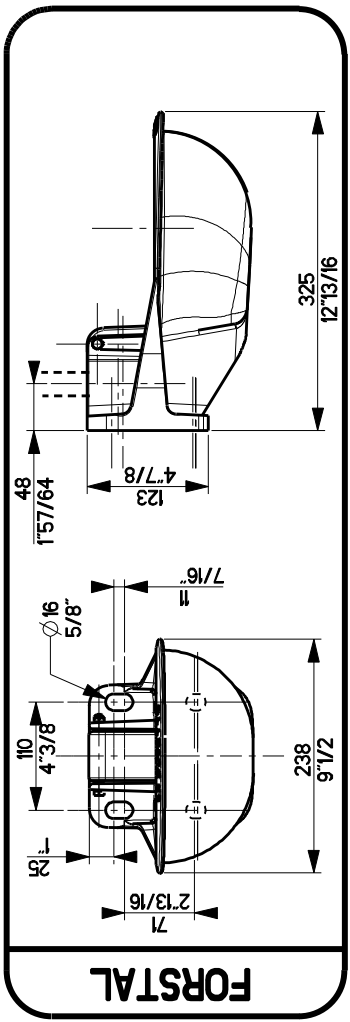

F11 - FORSTAL

à palette
with paddle
mit Zunge

- 4650208
- * 1090877 J
- ▣ 4650210
- ▲ 4650211

- 4131528 - F11
polycoat
- 4131529 - F11
émaillé
enamelled
emailiert
- 4131531 - FORSTAL
Plastique

* - Montage obligatoire avec raccord cylindrique
- Die obligatorische Montage mit zylindrischen Anschluss
- The mandatory assembly with cylindrical connection

1

KIT A-352

2

KIT A-361

3

KIT A-315 : $\varnothing 1''$
KIT A-316 : $\varnothing 2''$ $\varnothing 3''$

4

$\varnothing 50$ $\varnothing 75$
($\varnothing 2''$ $\varnothing 2\ 61/64$)

Kit A-334

5

$\varnothing 102\text{ mm}$
($\varnothing 4''$)

KIT A-330

6

4180914
cyl - cylindrisch

KIT A-359

Clapet
Valve
Ventil
Klep