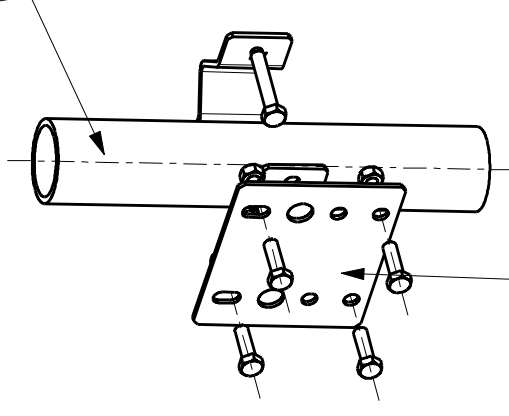

F11 - FORSTAL

à palette
with paddle
mit Zunge

- 4650208
- * 1090877 J
- ▣ 4650210
- ▲ 4650211

- 4131528 - F11
polycoat
- 4131529 - F11
émaillé
enamelled
emailiert
- 4131531 - FORSTAL
Plastique

* - Montage obligatoire avec raccord cylindrique
- Die obligatorische Montage mit zylindrischen Anschluss
- The mandatory assembly with cylindrical connection

1

KIT A-352

2

KIT A-361

3

KIT A-315 : $\varnothing 1''$
KIT A-316 : $\varnothing 2''$ $\varnothing 3''$

4

$\varnothing 50$ $\varnothing 75$
($\varnothing 2''$ $\varnothing 2\ 61/64$)

Kit A-334

5

$\varnothing 102\text{ mm}$
($\varnothing 4''$)

KIT A-330

6

4180914
cyl - cylindrisch

KIT A-359

Clapet
Valve
Ventil
Klep