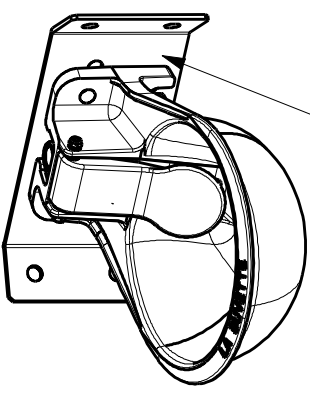

F11 - FORSTAL

à palette
with paddle
mit Zunge

- 4650208
- * 1090877 J
- ▣ 4650210
- ▲ 4650211

- 4131528 - F11
polycoat
- 4131529 - F11
émaillé
enamelled
emailiert
- 4131531 - FORSTAL
Plastique

* - Montage obligatoire avec raccord cylindrique
- Die obligatorische Montage mit zylindrischen Anschluss
- The mandatory assembly with cylindrical connection

1

KIT A-352

2

KIT A-361

3

KIT A-315 : $\varnothing 1''$
KIT A-316 : $\varnothing 2''$ $\varnothing 3''$

4

$\varnothing 50$ $\varnothing 75$
($\varnothing 2''$ $\varnothing 2\ 61/64$)