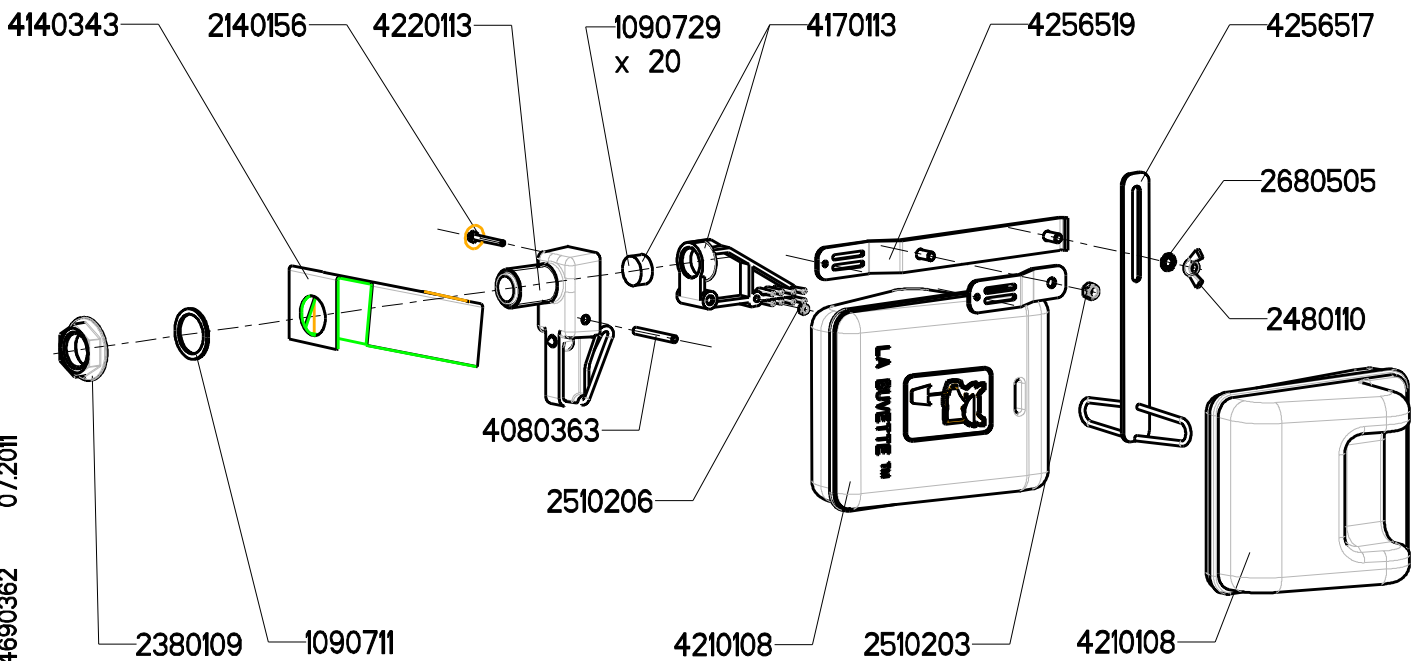

# VGD 72

## A 628

Pression maxi -Pressure maxi -Wasserdruck maxi : 6Kg/cm - 87.06 lbs/□"  
Debit-Water flow-Wasserdurchfluss : 72 L/mn ▷ 3 bars

4690362 07.2011