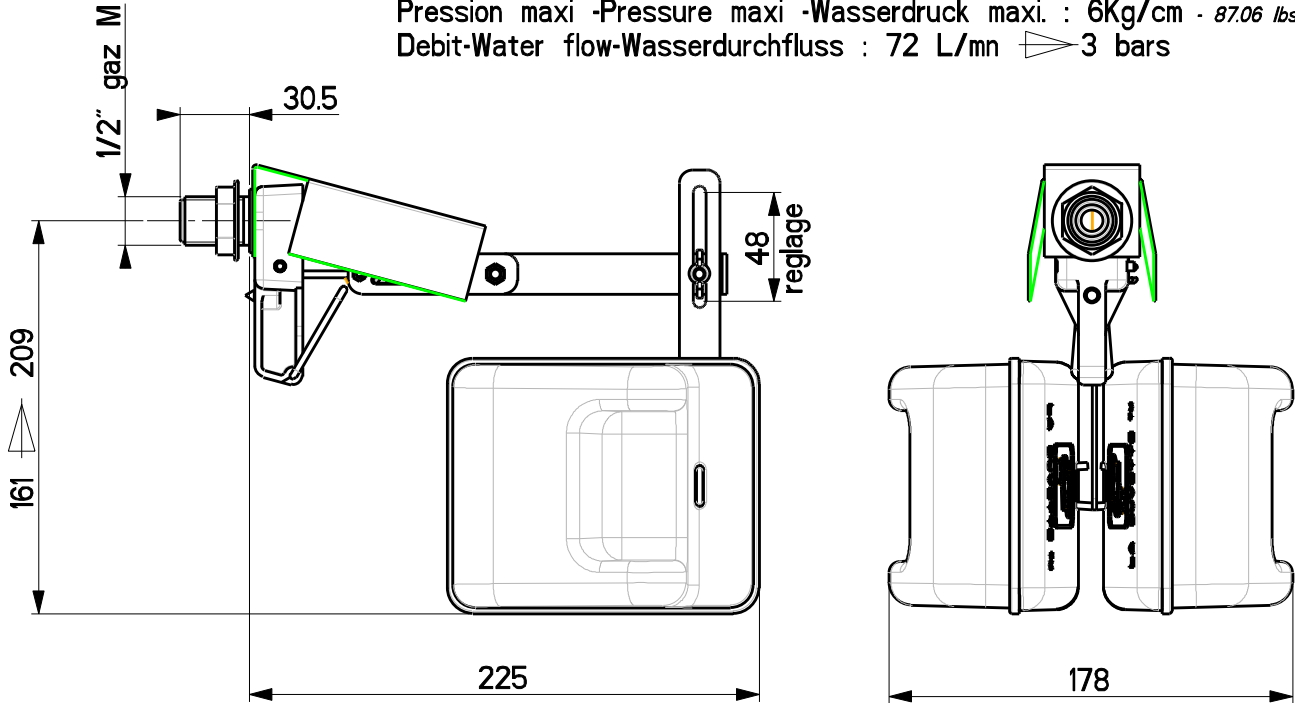

## A 628

Pression maxi -Pressure maxi -Wasserdruck maxi : 6Kg/cm - 87.06 lbs/□"  
Debit-Water flow-Wasserdurchfluss : 72 L/mn ▷ 3 bars

4690362 07.2011